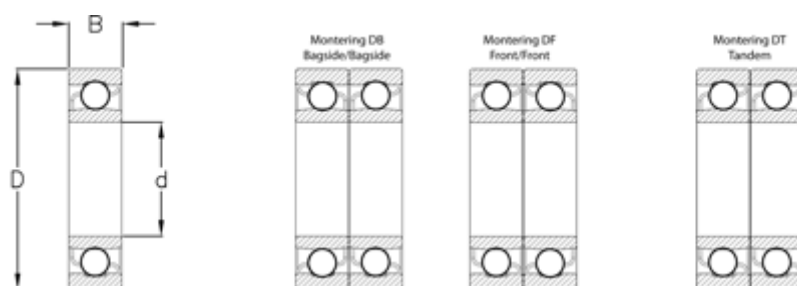

Varenummer: 570801201206
Beskrivelse: NSK Vinkelkontaktleje 7301B
d=12 D=37 B=12 Vinkel 40°

Mål

$B = 12$
 $D = 37$
 $d = 12$